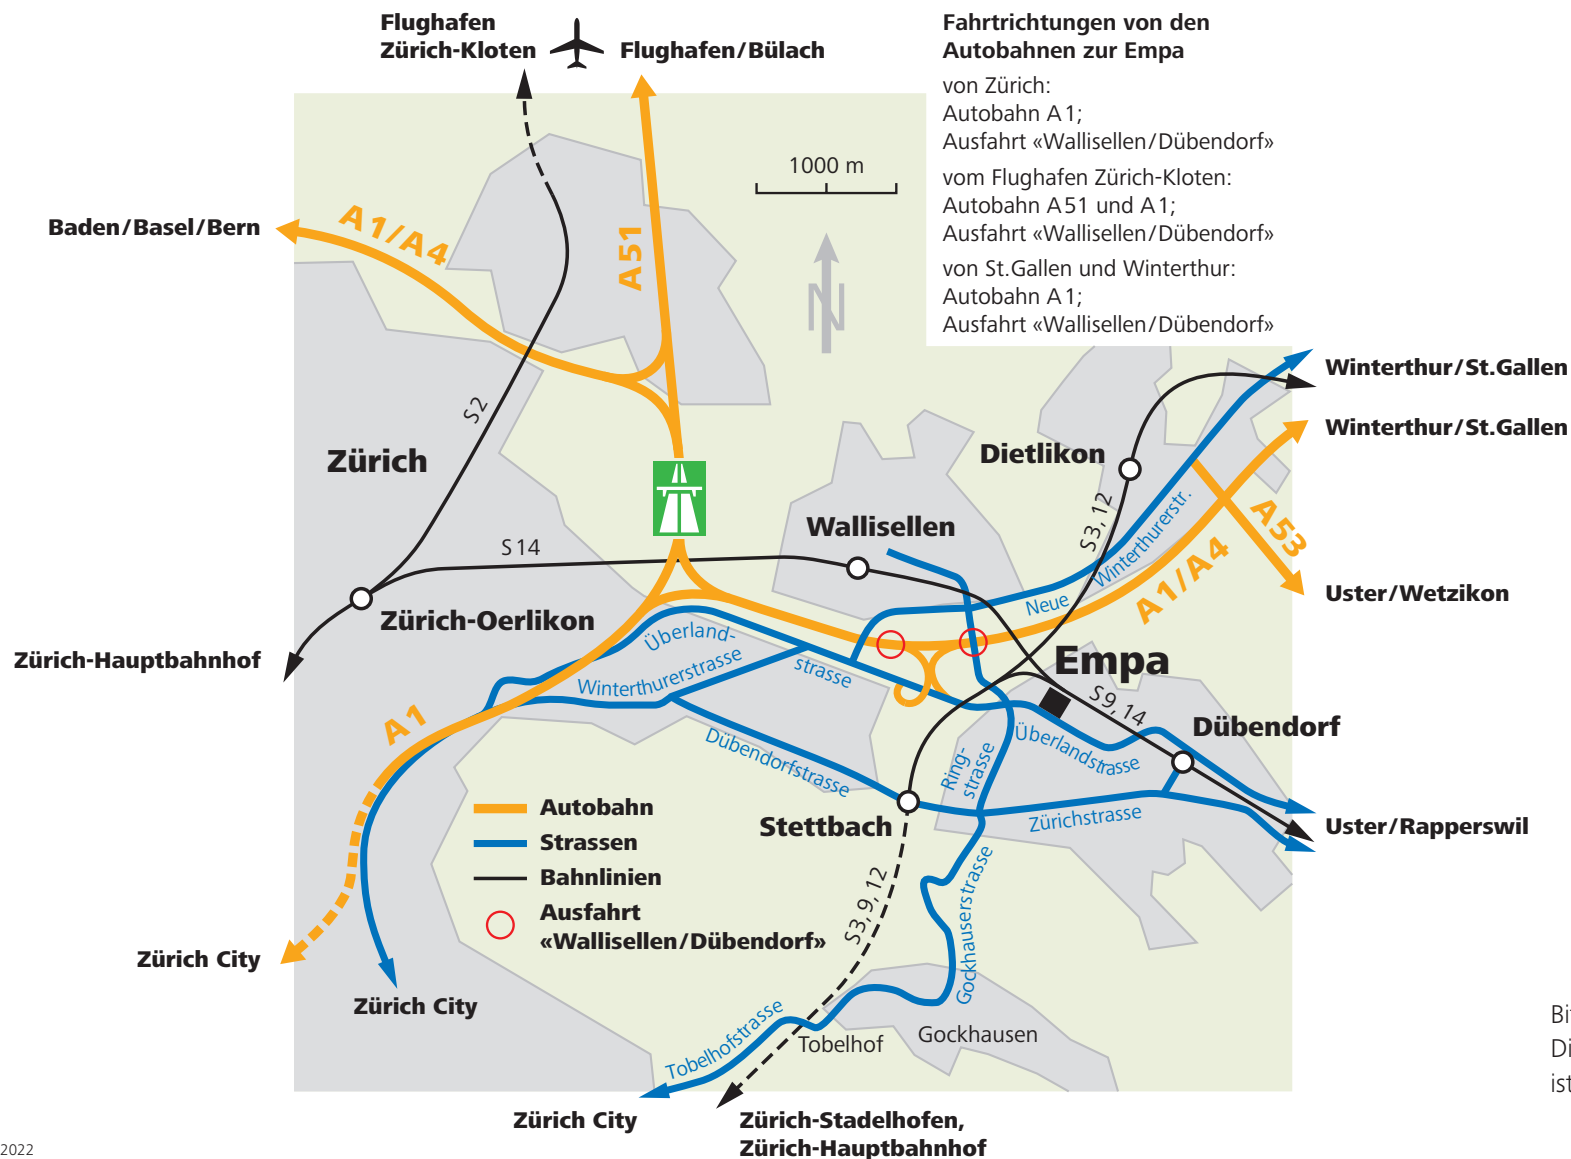

Wichtigste Verbindungen zur Empa Standort Dübendorf (grossräumig)

Empa

Materials Science and Technology

Überlandstrasse 129
CH-8600 Dübendorf
Telefon +41 58 765 11 11
Telefax +41 58 765 11 22
www.empa.ch

Adresse für Navigationssystem:
Eduard-Amstutz-Strasse,
8600 Dübendorf

Bitte benützen Sie den öffentlichen Verkehr.
Die Zahl der gebührenpflichtigen Parkplätze
ist gering.

- Bushaltestelle
- Haltestelle Glattalbahn
- Fussweg von/zum Bahnhof
Dübendorf 10 min, Stettbach 20 min