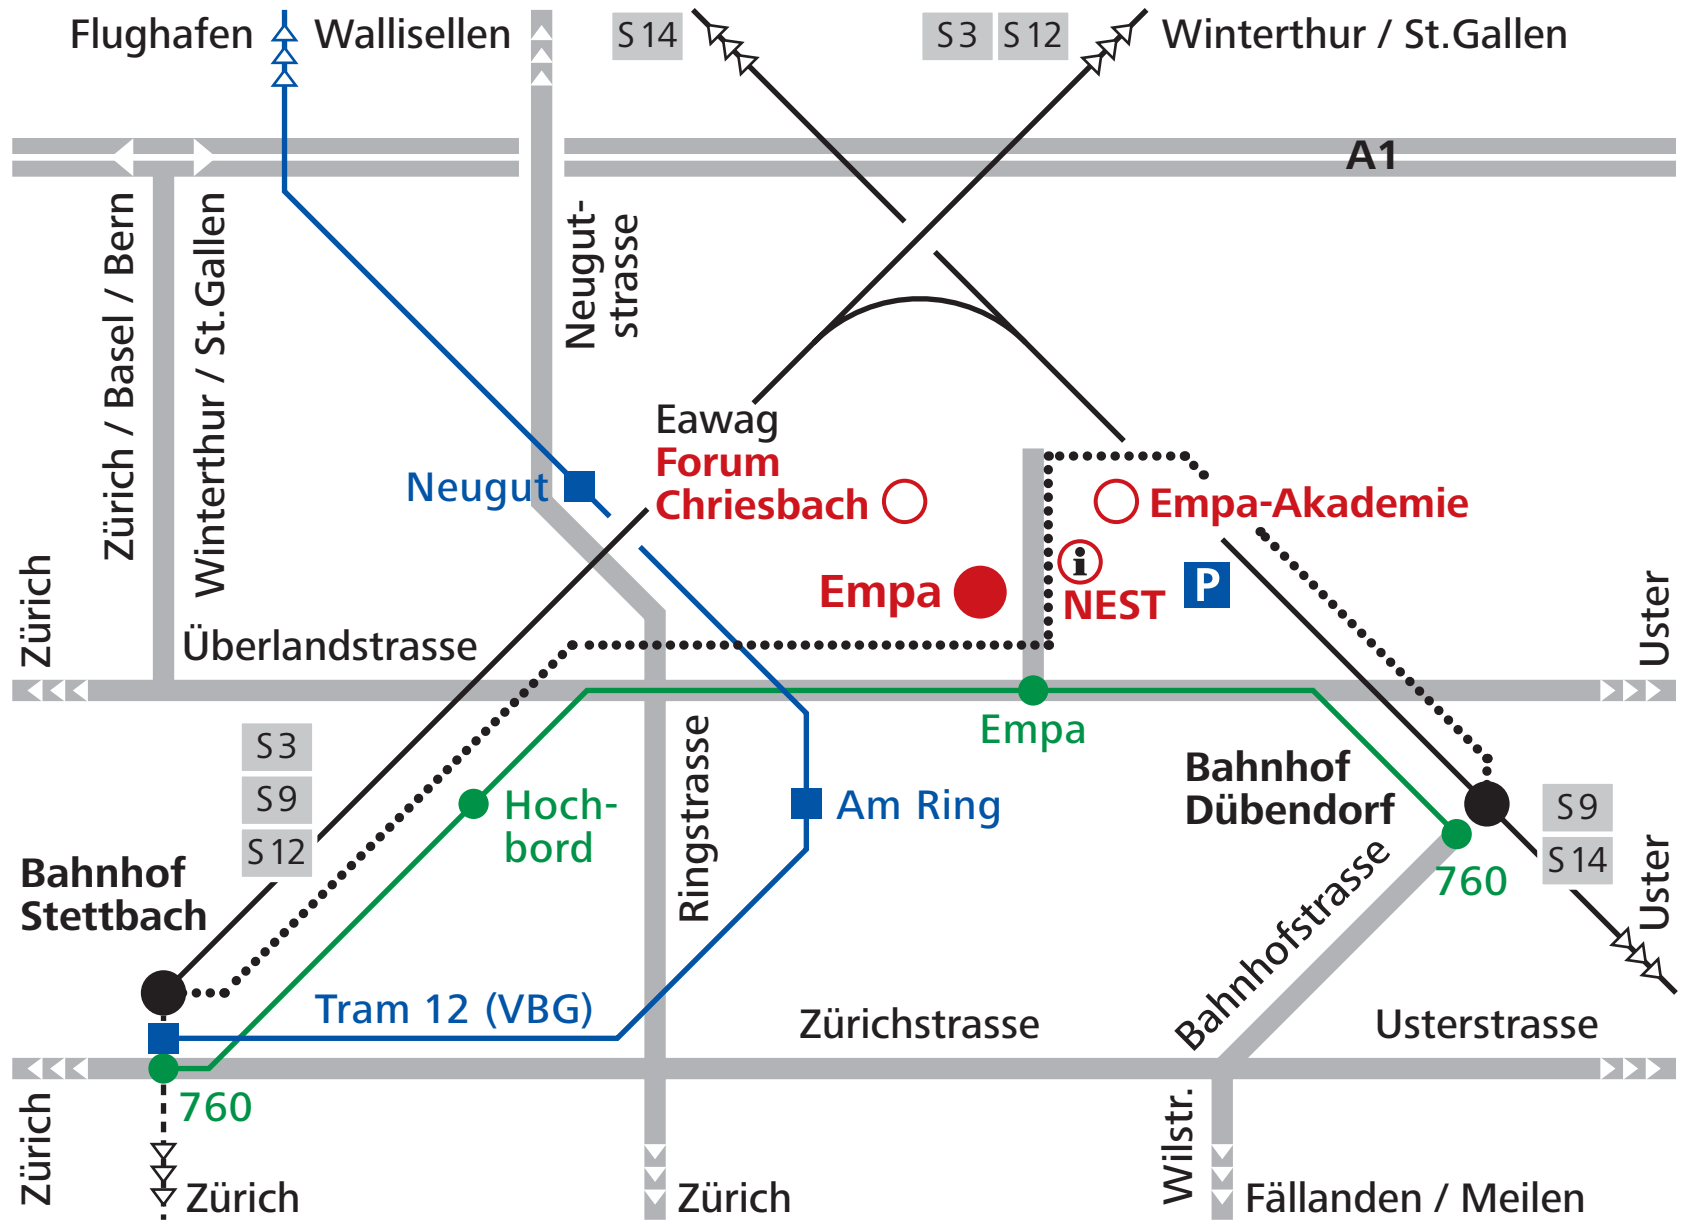

Adresse für Navigationssystem:
Eduard-Amstutz-Strasse,
8600 Dübendorf

Bitte benützen Sie den öffentlichen Verkehr.
Die Zahl der gebührenpflichtigen Parkplätze
ist gering.

- Bushaltestelle
- Haltestelle Glattalbahn
- Fussweg von/zum Bahnhof
Dübendorf 10 min, Stettbach 20 min