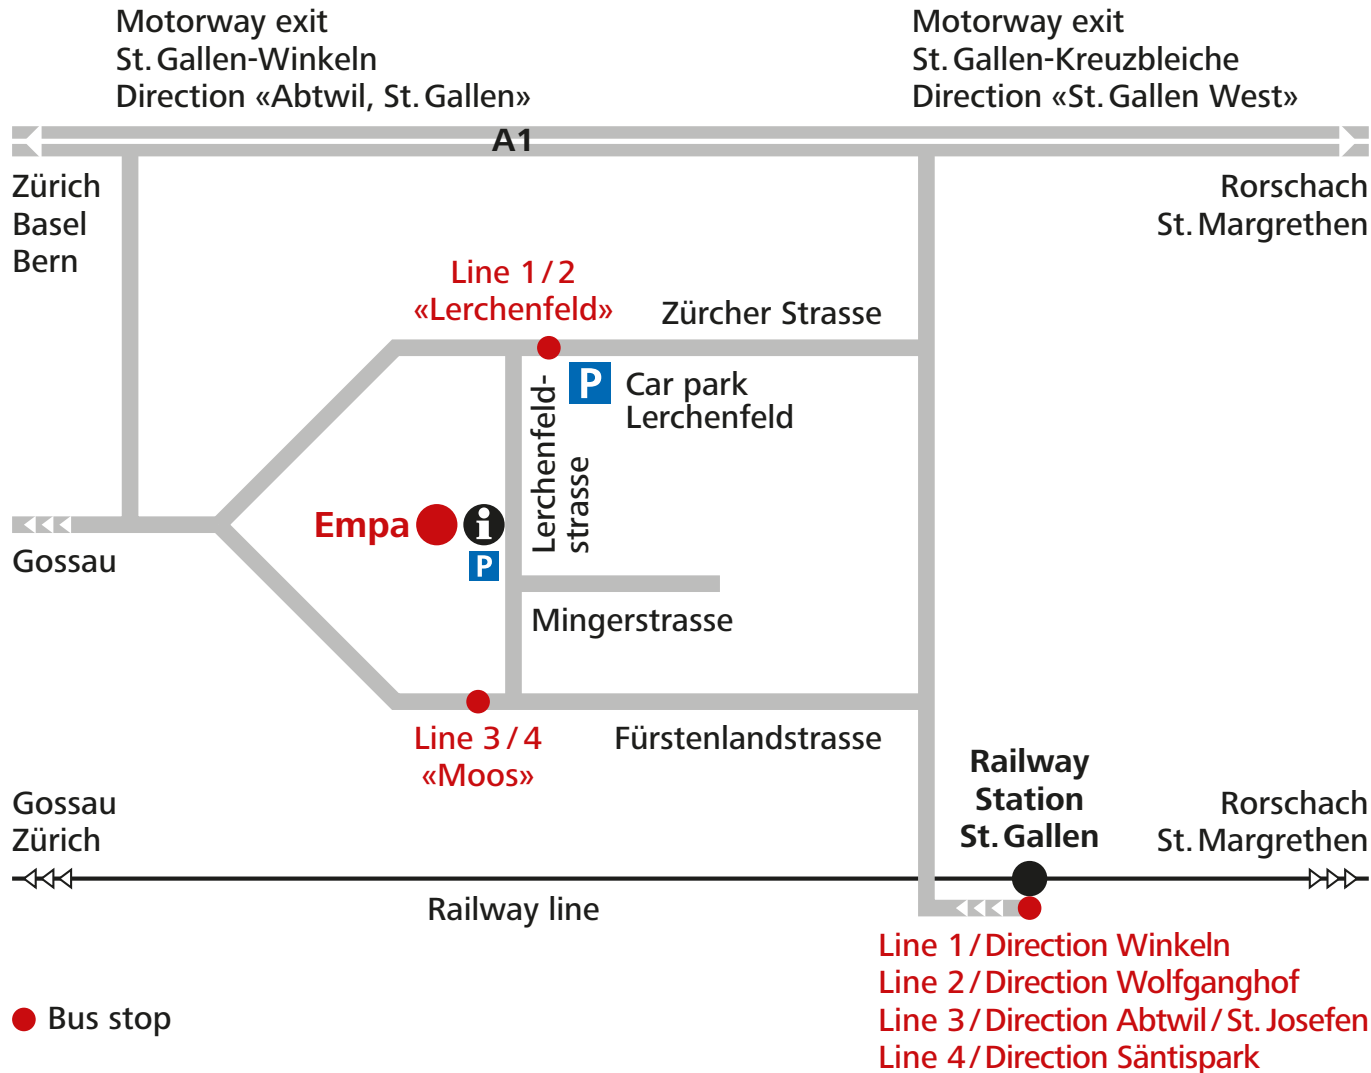

Main connections to the Empa location in St. Gallen

Lerchenfeldstrasse 5
CH-9014 St. Gallen
Phone +41 58 765 74 74
Fax +41 58 765 74 99
www.empa.ch

From the main station:

Bus VBSG, line 1, (every 12 minutes)
Direction «Winkeln» till
«Lerchenfeld» bus stop

Bus VBSG, line 2, (every 12 minutes)
Direction «Wolfganghof» till
«Lerchenfeld» bus stop

Bus VBSG, line 3, (every 15 minutes)
Direction «Abtwil / St. Josefen» till
«Moos» bus stop

Bus VBSG, line 4, (every 15 minutes)
Direction «Säntispark» till
«Moos» bus stop

Access coming from Zurich:

Motorway exit «St. Gallen-Winkeln»,
Direction «Abtwil, St. Gallen»

Access coming from St. Margrethen:

Motorway exit «St. Gallen-Kreuzbleiche»,
Direction «Engelburg St. Gallen-West»

Please do use public transport.
There is only very limited parking available.